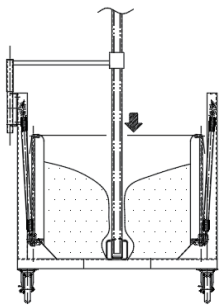

## 装置効果

原料の減少とともにバネの持ち上げ機構により、均一に持ち上げられます。

- 様々なフレキシブルコンテナバッグサイズに対応
- 多種多様なプラスチックペレット対応