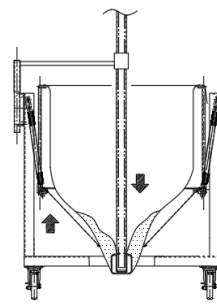

## 装置効果

原料の減少とともにバネの持ち上げ機構により、均一に持ち上げられます。

- 様々なフレキシブルコンテナバッグサイズに対応
- 多種多様なプラスチックペレット対応