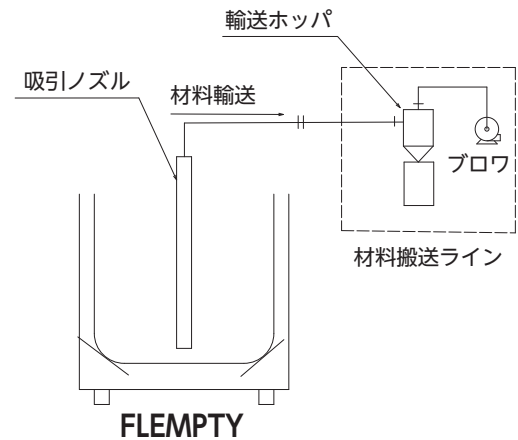

フロー図

仕様

装置重量 (kg)	180
適応フレコンバッグ	1ton 用フレキシブルコンテナバッグ 材料重量 1ton 以下 (※他サイズについては別途ご相談ください)

自在キャスタ採用：自由に移動設置可能

貸出テスト実施中！ お気軽にお問い合わせください。

*本カタログに記載の仕様等は、改良のため予告なく変更することがありますのでご了承ください。
*取扱の際は、必ず説明書をよくお読みの上で使用ください。

*These specifications are subject to change without notice.
*Please read the instruction manual carefully before use.

右記のQRコードからアクセスください。→

粉粒体用機器&システム

KAWATA 株式会社 **カワタ** www.kawata.cc

カワタ

本社 / 〒550-0011 大阪市西区阿波座 1-15-15 第一協業ビル Tel.06-6531-8211 Fax.06-6531-8216

営業所 / ● 仙台 :Tel.022-308-6361 Fax.022-308-6364

● 南関東 :Tel.046-229-6828 Fax.046-229-6810

● 大阪 :Tel.06-7167-8011 Fax.06-7167-8216

工場 / ● 東京 :Tel.048-224-4447 Fax.048-224-0153

サービス部 / ● 東京サービス :Tel.048-224-4447 Fax.048-224-0153

● 北関東サービス :Tel.027-310-1701 Fax.027-321-4353

● 名古屋サービス :Tel.052-918-7530 Fax.052-911-7490

● 埼玉 :Tel.048-224-0008 Fax.048-224-0090

● 静岡 :Tel.054-287-2040 Fax.054-287-2344

● 広島 :Tel.082-568-0541 Fax.082-263-5492

● 大阪 :Tel.06-6657-0858 Fax.06-6657-0894

● 大阪サービス :Tel.06-6657-0858 Fax.06-6657-0894

● 南関東サービス :Tel.046-229-6828 Fax.046-229-6810

● 広島サービス :Tel.082-568-0541 Fax.082-263-5492

● 東京 :Tel.03-3523-5680 Fax.03-3523-5682

● 名古屋 :Tel.052-918-7510 Fax.052-911-3450

● 九州 :Tel.092-412-6767 Fax.092-412-6591

● 三田 :Tel.079-563-6933 Fax.079-563-6947

● 仙台サービス :Tel.022-308-6361 Fax.022-308-6364

● 静岡サービス :Tel.054-287-2040 Fax.054-287-2344

● 九州サービス :Tel.092-412-6767 Fax.092-412-6591

海外拠点 / 中国・台湾・タイ・ベトナム・マレーシア・シンガポール・インドネシア・フィリピン・アメリカ・インド・メキシコ

Total Systems Engineer

KAWATA MFG. CO., LTD.

HEAD OFFICE /Phone.81-6-6531-8211 Fax.81-6-6531-8216

INTERNATIONAL DIVISION /Phone.81-6-6531-2914 Fax.81-6-6531-8216

SALES OFFICE

(CHINA)

KAWATA MACH. MFG. (SHANGHAI) CO., LTD.

□ Shanghai Office /Phone.86-21-6289-8989

□ Dalian Office /Phone.86-411-8753-8921

□ Tianjin Office /Phone.86-22-2370-7800

□ Shenzhen Office /Phone.86-755-8229-5250

□ Guangzhou Office /Phone.86-20-3402-5200

(VIETNAM)

KAWATA (THAILAND) CO., LTD.

□ Hanoi Representative Office /Phone.84-4-2225-0155

□ Ho Chi Minh Representative Office /Phone.84-8-6290-2503

(MALAYSIA)

KAWATA MARKETING SDN. BHD. /Phone.60-6-765-6628

(SINGAPORE)

KAWATA PACIFIC PTE. LTD. /Phone.65-6286-8817

(INDONESIA)

PT. KAWATA MARKETING INDONESIA /Phone.62-21-573-5232

(U.S.A.)

KAWATA U.S.A., INC. /Phone.847-379-1449

(INDIA)

PREVISION WORLD (INDIA) PVT. LTD.

(DELHI)

(PUNE)

□ Pune Office /Phone.91-20-6510-4700

(MEXICO)

KAWATA-MACHINERY MEXICO S.A. DE C.V. /Phone.52-442-277-4679

(HONG KONG)

KAWATA MACHINERY (HK) LTD. /Phone.852-3118-1326

(TAIWAN R.O.C)

TAIWAN KAWATA CO., LTD. /Phone.886-3-534-1847

(THAILAND)

KAWATA (THAILAND) CO., LTD. /Phone.66-2-692-1331

(PHILIPPINES)

KAWATA THAILAND CO., LTD. REPRESENTATIVE Office

/Phone.63-917-312-0003

PLANT

(CHINA)

KAWATA MACH. MFG. (SHANGHAI) CO., LTD. /Phone.86-21-6289-8989

(INDONESIA)