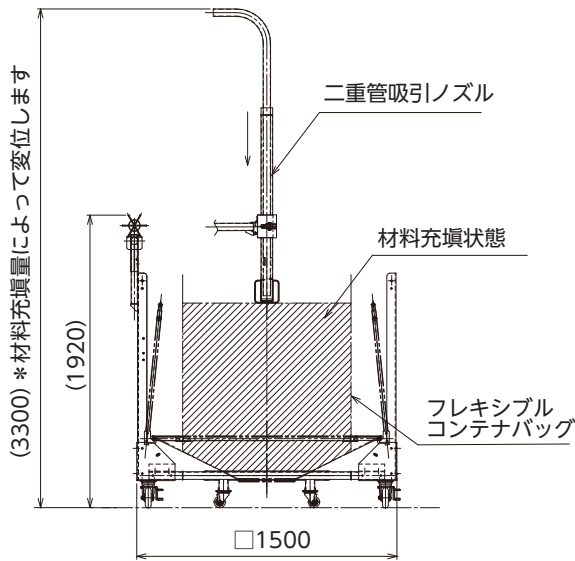

装置概略図

- 吸引ノズル：SUS304 相当 / 径φ38 or φ48.6 (搬送元の能力に合わせて選定いたします。)
- 本装置にはクレーン等の吊り上げ機構が必要となります。