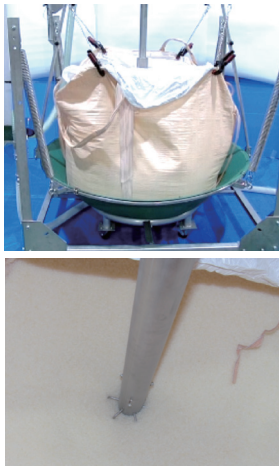

# フレキシブルコンテナバッグ内のペレット原料搬送のために 手間なく、作業を効率化

- 設置が簡単
- ユーティリティ不要
- 材料残りが少ない
- 作業性・利便性の向上  
高所作業なし

## 装置効果

原料の減少とともにバネの持ち上げ機構により、均一に持ち上げられます。

- 様々なフレキシブルコンテナバッグサイズに対応
- 多種多様なプラスチックペレット対応