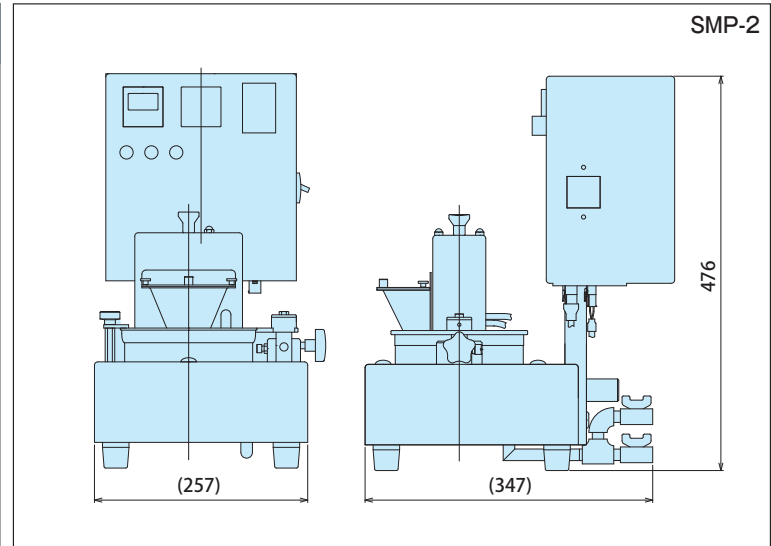

高速流動混合機 SMP-2 High Speed Fluidizing Mixer SUPERMIXER PICCOLO

仕様 Specifications

型式 Model	SMP-2
タンク容量 Tank Capacity	1.8L
タンク仕込量 Charged Volume	MAX 1.0L (500g)
ジャケット Jacket	開放型バスタイプ容量 1.2L Open bath type 1.2L
電源電圧 Power Supply	AC100V (単相) AC100V single phase
電動機 Motor	0.2kW
速度制御範囲 Allowable speed range	300~3000rpm (インバータ無段変速) 300~3000rpm (Inverter)
操作盤 Control Panel	ミキサー本体一体型、タイマー付 All-in-one type
質量 Weight	15kg

外径寸法図 Outline Dimensions