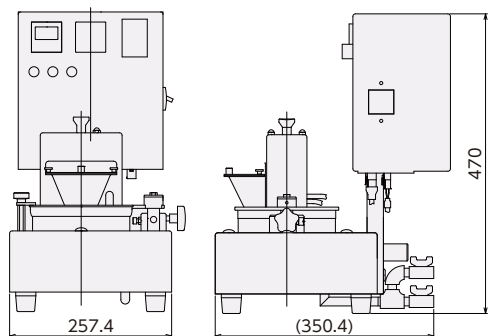

外形寸法図 Dimensions

仕様 Specifications

型式	Model	SMP-2	
タンク容量	Tank Capacity	(L)	1.8
材料仕込量	Feeding Volume	(L)	Max. 1.0 (Max. 500g)
回転数	Revolution	(rpm)	300~3000
電動機	Power Supply	(kW)	0.2インバータ 0.2 Inverter
ジャケット容量	Jacket Capacity	(L)	開放型バスタイプ 1.2 Open bath type
質量	Weight	(kg)	約15 Approx.15
ユーティリティ Utility	電源電圧 Power Supply	AC100V 50/60Hz 単相 Single phase	
	総電気容量 Total Capacitance (kVA)	0.5	

オプション/予備羽根セット Options/ Reserve blades

上羽根 Upper blades

標準 Standard

オプション Option

独創のアイデアが光る攪拌羽根。

混合材料の種類と目的に応じ、各種形状の攪拌羽根を組合わせて分散・湿潤・粉碎・造粒・乾燥等広い分野に応用できます。

Agitation blades supported by creativity.

To meet the types of material to agitate as well as agitation purpose, variety combination of agitation blades in different forms makes wide range of application possible such as dispersing, damping, milling, granulating and drying the mixing material.

下羽根 Lower blades

標準 Standard