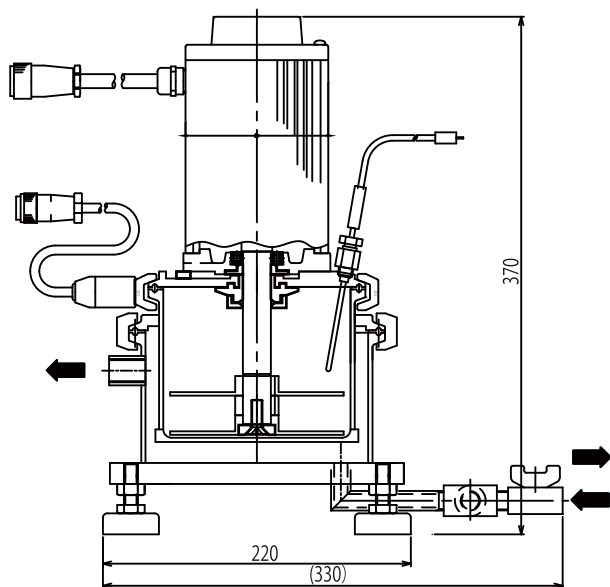

医薬品
Pharmaceuticals

食品
Food

化粧品
Cosmetics

プラスチック
Plastic

金属
Metal

セラミック
Ceramics

コントローラ背面

(奥行き165)

仕様 Specifications

型式	Model	HEPD-2	
タンク容量	Tank Capacity	(L)	1.5
回転速度	Blade Speed	(rpm)	3000 ~ 16000 (インバータ無段変速) 3000 ~ 16000 (Inverter)
電動機	Motor Capacity	(kW)	0.6
タンク方式	Tank Design	(MPa)	ジャケットタイプ(耐圧0.1MPa) Jacket type (Pressure resistance 0.1MPa)
操作盤	Control Panel		ミキサー本体別置型、タイマ付 Separate type with timer
質量	Weight	(kg)	20
ユーティリティ Utility	電源電圧 Power Supply		AC100V 50/60Hz 単相 Single phase