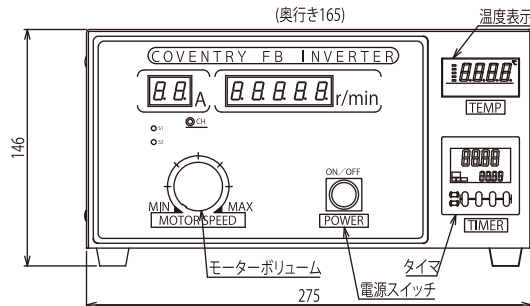

仕様 Specifications

型式	Model	HEPD-2	
タンク容量	Tank Capacity	(L)	1.5
回転速度	Blade Speed	(rpm)	3000 ~ 16000 (インバータ無段変速) 3000 ~ 16000 (Inverter)
電動機	Motor Capacity	(kW)	0.6
タンク方式	Tank Design	(MPa)	ジャケットタイプ(耐圧0.1MPa) Jacket type (Pressure resistance 0.1MPa)
操作盤	Control Panel		ミキサー本体別置型、タイマ付 Separate type with timer
質量	Weight	(kg)	20
ユーティリティ Utility	電源電圧 Power Supply		AC100V 50/60Hz 単相 Single phase