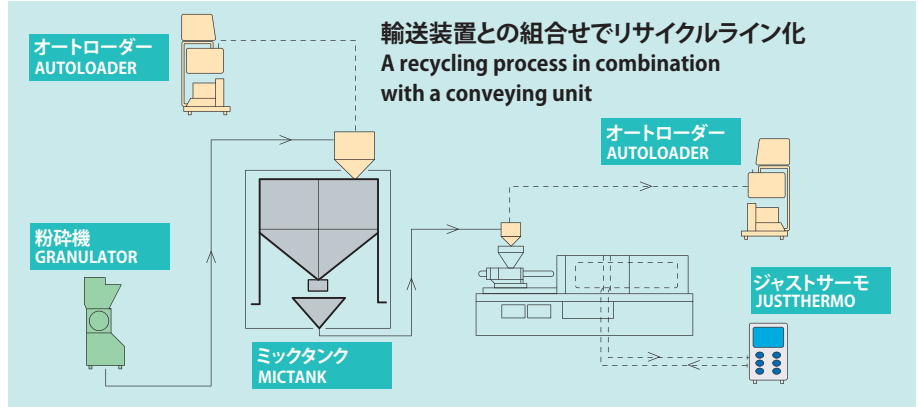

Economical, Simple Volumetric Feeder

KAWATA's MICTANK is an economical, simple volumetric feeder which constantly feeds two kinds of materials (virgin and granule) in volumetric feeder.